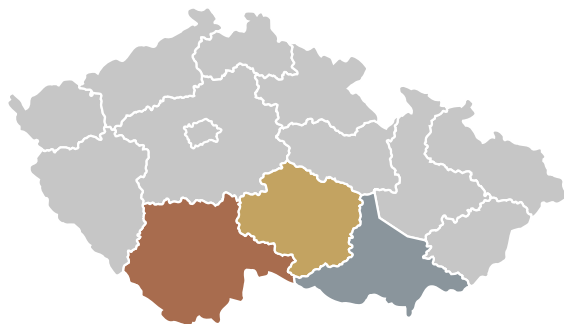

KAM na výlety s dětmi

KAM na výlety s dětmi

Kraj	%
Vysočina	15,79
Jihomoravský	14,87
Jihočeský	14,80
Hl. město Praha	7,98
Plzeňský	6,54
Středočeský	5,87
Zlínský	5,49
Liberecký	5,28
Olomoucký	5,28
Moravskoslezský	4,77
Královéhradecký	4,70
Pardubický	4,08
Karlovarský	2,86
Ústecký	1,69

KAM na výlety s dětmi

Kraj	Srovnání 2022/2023	Srovnání 2023/2024
Vysočina	▼ pokles	▲ vzestup
Jihomoravský	▲ vzestup	obhájení
Jihočeský	obhájení	▼ pokles
Hl. město Praha	obhájení	obhájení
Plzeňský	▲ vzestup	▲ vzestup
Středočeský	▲ vzestup	▼ pokles
Zlínský	▲ vzestup	▼ pokles
Liberecký	▲ vzestup	▼ pokles
Olomoucký	▼ pokles	obhájení
Moravskoslezský	▼ pokles	▲ vzestup
Královéhradecký	▲ vzestup	▼ pokles
Pardubický	▼ pokles	▼ pokles
Karlovarský	▲ vzestup	obhájení
Ústecký	▼ pokles	obhájení