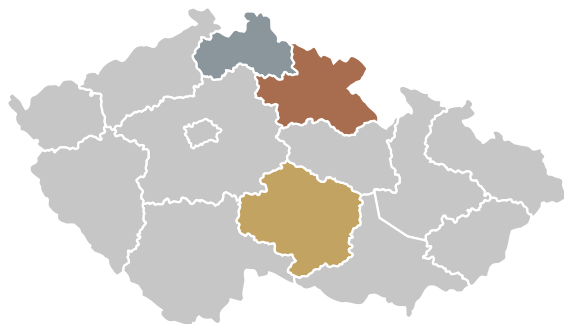

KAM na zimní dovolenou

KAM na zimní dovolenou

Kraj	%
Vysočina	17,84
Liberecký	15,77
Královéhradecký	11,55
Moravskoslezský	10,96
Jihočeský	10,10
Plzeňský	5,75
Karlovarský	5,59
Olomoucký	5,57
Jihomoravský	4,85
Zlínský	3,77
Pardubický	3,04
Ústecký	2,67
Středočeský	1,35
Hl. město Praha	1,19

KAM na zimní dovolenou

Kraj	Srovnání 2022/2023	Srovnání 2023/2024
Vysočina	obhájení	obhájení
Liberecký	▼ pokles	obhájení
Královéhradecký	▼ pokles	▲ vzestup
Moravskoslezský	obhájení	▲ vzestup
Jihočeský	▲ vzestup	▼ pokles
Plzeňský	▼ pokles	▲ vzestup
Karlovarský	obhájení	▲ vzestup
Olomoucký	▼ pokles	▼ pokles
Jihomoravský	▲ vzestup	▼ pokles
Zlínský	▲ vzestup	▼ pokles
Pardubický	▼ pokles	▼ pokles
Ústecký	obhájení	obhájení
Středočeský	obhájení	obhájení
Hl. město Praha	obhájení	obhájení