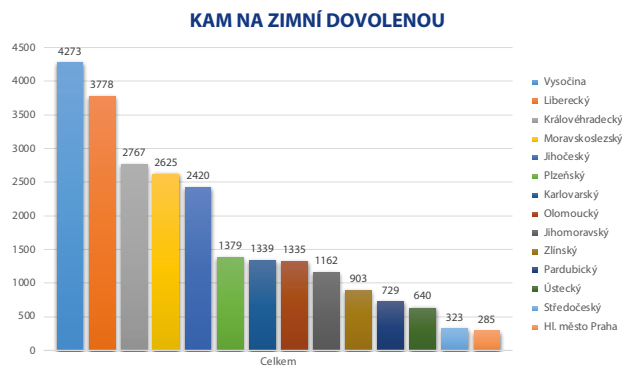

KAM na zimní dovolenou

KAM na zimní dovolenou

Kraj	%
Vysočina	17,84
Liberecký	15,77
Královéhradecký	11,55
Moravskoslezský	10,96
Jihočeský	10,10
Plzeňský	5,75
Karlovarský	5,59
Olomoucký	5,57
Jihomoravský	4,85
Zlínský	3,77
Pardubický	3,04
Ústecký	2,67
Středočeský	1,35
Hl. město Praha	1,19

KAM na zimní dovolenou

Kraj	Srovnání 2022/2023	Srovnání 2023/2024
Vysočina	obhájení	obhájení
Liberecký	▼ pokles	obhájení
Královéhradecký	▼ pokles	▲ vzestup
Moravskoslezský	obhájení	▲ vzestup
Jihočeský	▲ vzestup	▼ pokles
Plzeňský	▼ pokles	▲ vzestup
Karlovarský	obhájení	▲ vzestup
Olomoucký	▼ pokles	▼ pokles
Jihomoravský	▲ vzestup	▼ pokles
Zlínský	▲ vzestup	▼ pokles
Pardubický	▼ pokles	▼ pokles
Ústecký	obhájení	obhájení
Středočeský	obhájení	obhájení
Hl. město Praha	obhájení	obhájení