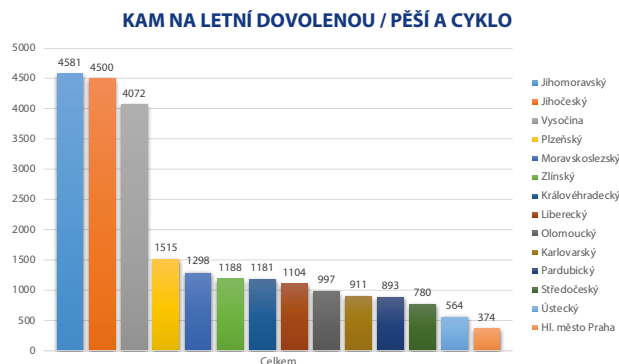

KAM na letní dovolenou, pěší a cyklo

KAM na letní dovolenou, pěší a cyklo

Kraj	%
Jihomoravský	19,12
Jihočeský	18,80
Vysočina	17,00
Plzeňský	6,32
Moravskoslezský	5,42
Zlínský	4,96
Královéhradecký	4,93
Liberecký	4,60
Olomoucký	4,16
Karlovarský	3,80
Pardubický	3,73
Středočeský	3,25
Ústecký	2,35
HL. město Praha	1,56

KAM na letní dovolenou, pěší a cyklo

Kraj	Srovnání 2022/2023	Srovnání 2023/2024
Jihomoravský	obhájení	▲ vzestup
Jihočeský	obhájení	▼ pokles
Vysočina	obhájení	obhájení
Plzeňský	obhájení	▲ vzestup
Moravskoslezský	▼ pokles	▲ vzestup
Zlínský	▲ vzestup	▼ pokles
Královéhradecký	▼ pokles	▲ vzestup
Liberecký	▲ vzestup	▼ pokles
Olomoucký	▼ pokles	▲ vzestup
Karlovarský	obhájení	▲ vzestup
Pardubický	▲ vzestup	▼ pokles
Středočeský	▲ vzestup	▼ pokles
Ústecký	obhájení	obhájení
HL. město Praha	obhájení	obhájení