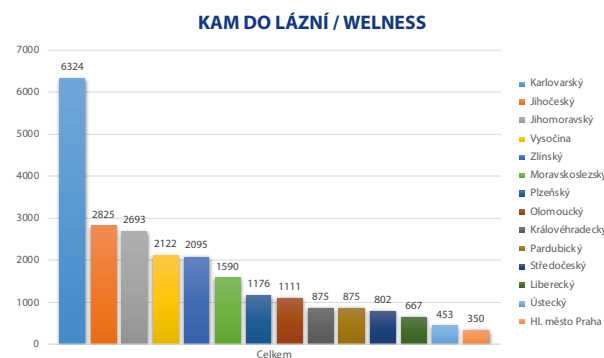

KAM do lázní a wellness

KAM do lázní a wellness

Kraj	%
Karlovarský	26,40
Jihočeský	11,79
Jihomoravský	11,24
Vysočina	8,86
Zlínský	8,74
Moravskoslezský	6,63
Plzeňský	4,91
Olomoucký	4,64
Královéhradecký	3,65
Pardubický	3,65
Středočeský	3,35
Liberecký	2,79 %
Ústecký	1,89
Hl. město Praha	1,46

KAM do lázní a wellness

Kraj	Srovnání 2022/2023	Srovnání 2023/2024
Karlovarský	obhájení	obhájení
Jihočeský	obhájení	obhájení
Jihomoravský	▲ vzestup	obhájení
Vysočina	▲ vzestup	▲ vzestup
Zlínský	▼ pokles	▼ pokles
Moravskoslezský	obhájení	obhájení
Plzeňský	obhájení	▲ vzestup
Olomoucký	▼ pokles	▼ pokles
Královéhradecký	obhájení	▲ vzestup
Pardubický	obhájení	▼ pokles
Středočeský	obhájení	▼ pokles
Liberecký	obhájení	▼ pokles
Ústecký	obhájení	obhájení
Hl. město Praha	obhájení	obhájení