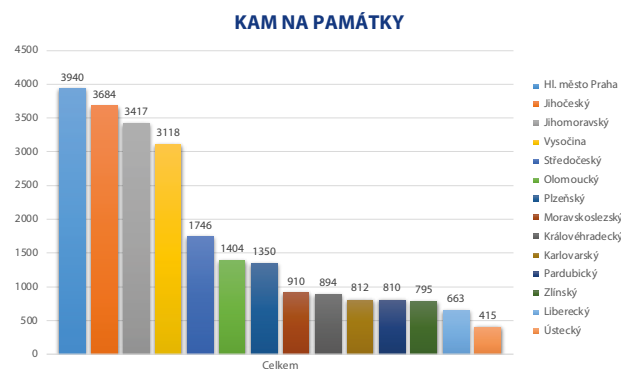

KAM na památky

KAM na památky a historická místa

Kraj	%
Hl. město Praha	16,45
Jihočeský	15,38
Jihomoravský	14,26
Vysočina	13,01
Středočeský	7,29
Olomoucký	5,86
Plzeňský	5,63
Moravskoslezský	3,80
Královéhradecký	3,73
Karlovarský	3,39
Pardubický	3,38
Zlínský	3,32
Liberecký	2,77
Ústecký	1,73

KAM na památky

Kraj	Srovnání 2021/2022	Srovnání 2022/2023
Hl. město Praha	obhájení	▲ vzestup
Jihočeský	obhájení	▼ pokles
Jihomoravský	obhájení	obhájení
Vysočina	obhájení	obhájení
Středočeský	obhájení	obhájení
Olomoucký	obhájení	obhájení
Plzeňský	▲ vzestup	▲ vzestup
Moravskoslezský	▼ pokles	▲ vzestup
Královéhradecký	obhájení	obhájení
Karlovarský	obhájení	▲ vzestup
Pardubický	obhájení	▼ pokles
Zlínský	▲ vzestup	▼ pokles
Liberecký	▼ pokles	▼ pokles
Ústecký	obhájení	obhájení