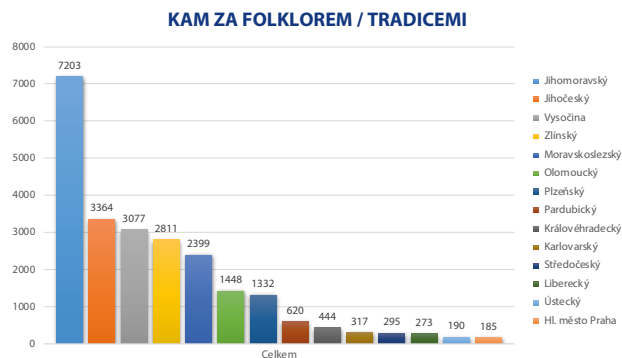

KAM za folklorem a tradicemi

KAM za folklorem a tradicemi

Kraj	%
Jihomoravský	30,07
Jihočeský	14,04
Vysočina	12,84
Zlínský	11,73
Moravskoslezský	10,02
Olomoucký	6,05
Plzeňský	5,56
Pardubický	2,59
Královéhradecký	1,85
Karlovarský	1,32
Středočeský	1,23
Liberecký	1,14
Ústecký	0,79
Hl. město Praha	0,77

KAM za folklorem a tradicemi

Kraj	Srovnání 2022/2023	Srovnání 2023/2024
Jihomoravský	obhájení	obhájení
Jihočeský	obhájení	obhájení
Vysočina	▲ vzestup	obhájení
Zlínský	▼ pokles	obhájení
Moravskoslezský	▼ pokles	obhájení
Olomoucký	obhájení	obhájení
Plzeňský	obhájení	▲ vzestup
Pardubický	obhájení	▼ pokles
Královéhradecký	obhájení	obhájení
Karlovarský	▲ vzestup	▲ vzestup
Středočeský	obhájení	▼ pokles
Liberecký	obhájení	▼ pokles
Ústecký	▼ pokles	obhájení
Hl. město Praha	obhájení	obhájení