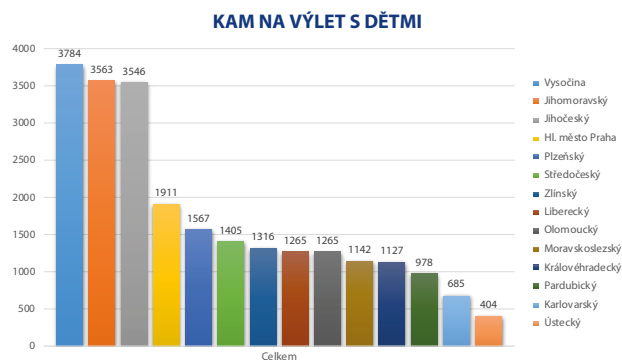

KAM na výlety s dětmi

KAM na výlety s dětmi

Kraj	%
Vysočina	15,79
Jihomoravský	14,87
Jihočeský	14,80
Hl. město Praha	7,98
Plzeňský	6,54
Středočeský	5,87
Zlínský	5,49
Liberecký	5,28
Olomoucký	5,28
Moravskoslezský	4,77
Královéhradecký	4,70
Pardubický	4,08
Karlovarský	2,86
Ústecký	1,69

KAM na výlety s dětmi

Kraj	Srovnání 2022/2023	Srovnání 2023/2024
Vysočina	▼ pokles	▲ vzestup
Jihomoravský	▲ vzestup	obhájení
Jihočeský	obhájení	▼ pokles
Hl. město Praha	obhájení	obhájení
Plzeňský	▲ vzestup	▲ vzestup
Středočeský	▲ vzestup	▼ pokles
Zlínský	▲ vzestup	▼ pokles
Liberecký	▲ vzestup	▼ pokles
Olomoucký	▼ pokles	obhájení
Moravskoslezský	▼ pokles	▲ vzestup
Královéhradecký	▲ vzestup	▼ pokles
Pardubický	▼ pokles	▼ pokles
Karlovarský	▲ vzestup	obhájení
Ústecký	▼ pokles	obhájení