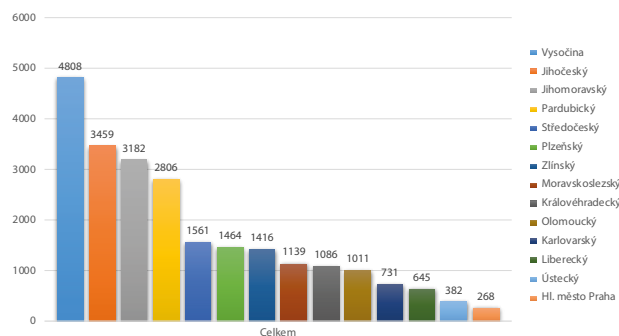

KAM NA KONĚ / KOŇSKÉ STEZKY